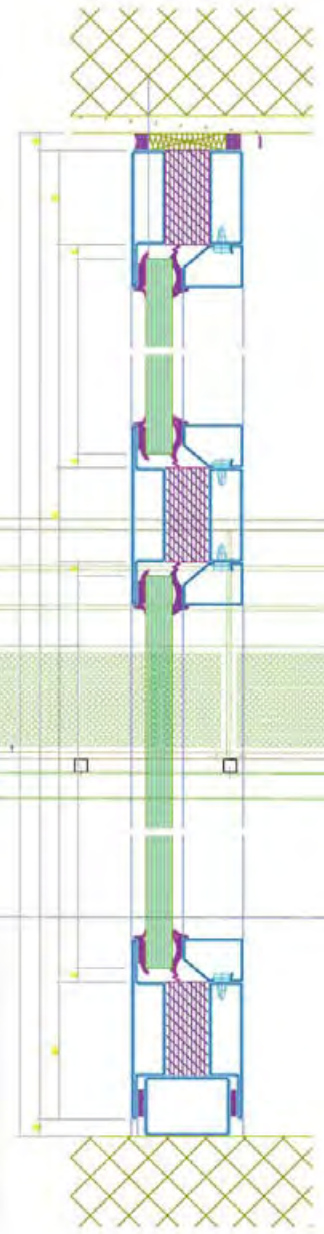

• La menuiserie métallique :

- Chassis, portes, cloisons, façades vitrées, Coupe-feu et pare-flammes.

- Chassis, portes, cloisons, façades vitrées standard.

- Chassis, portes, vérandas, cloisons en menuiserie fineline.